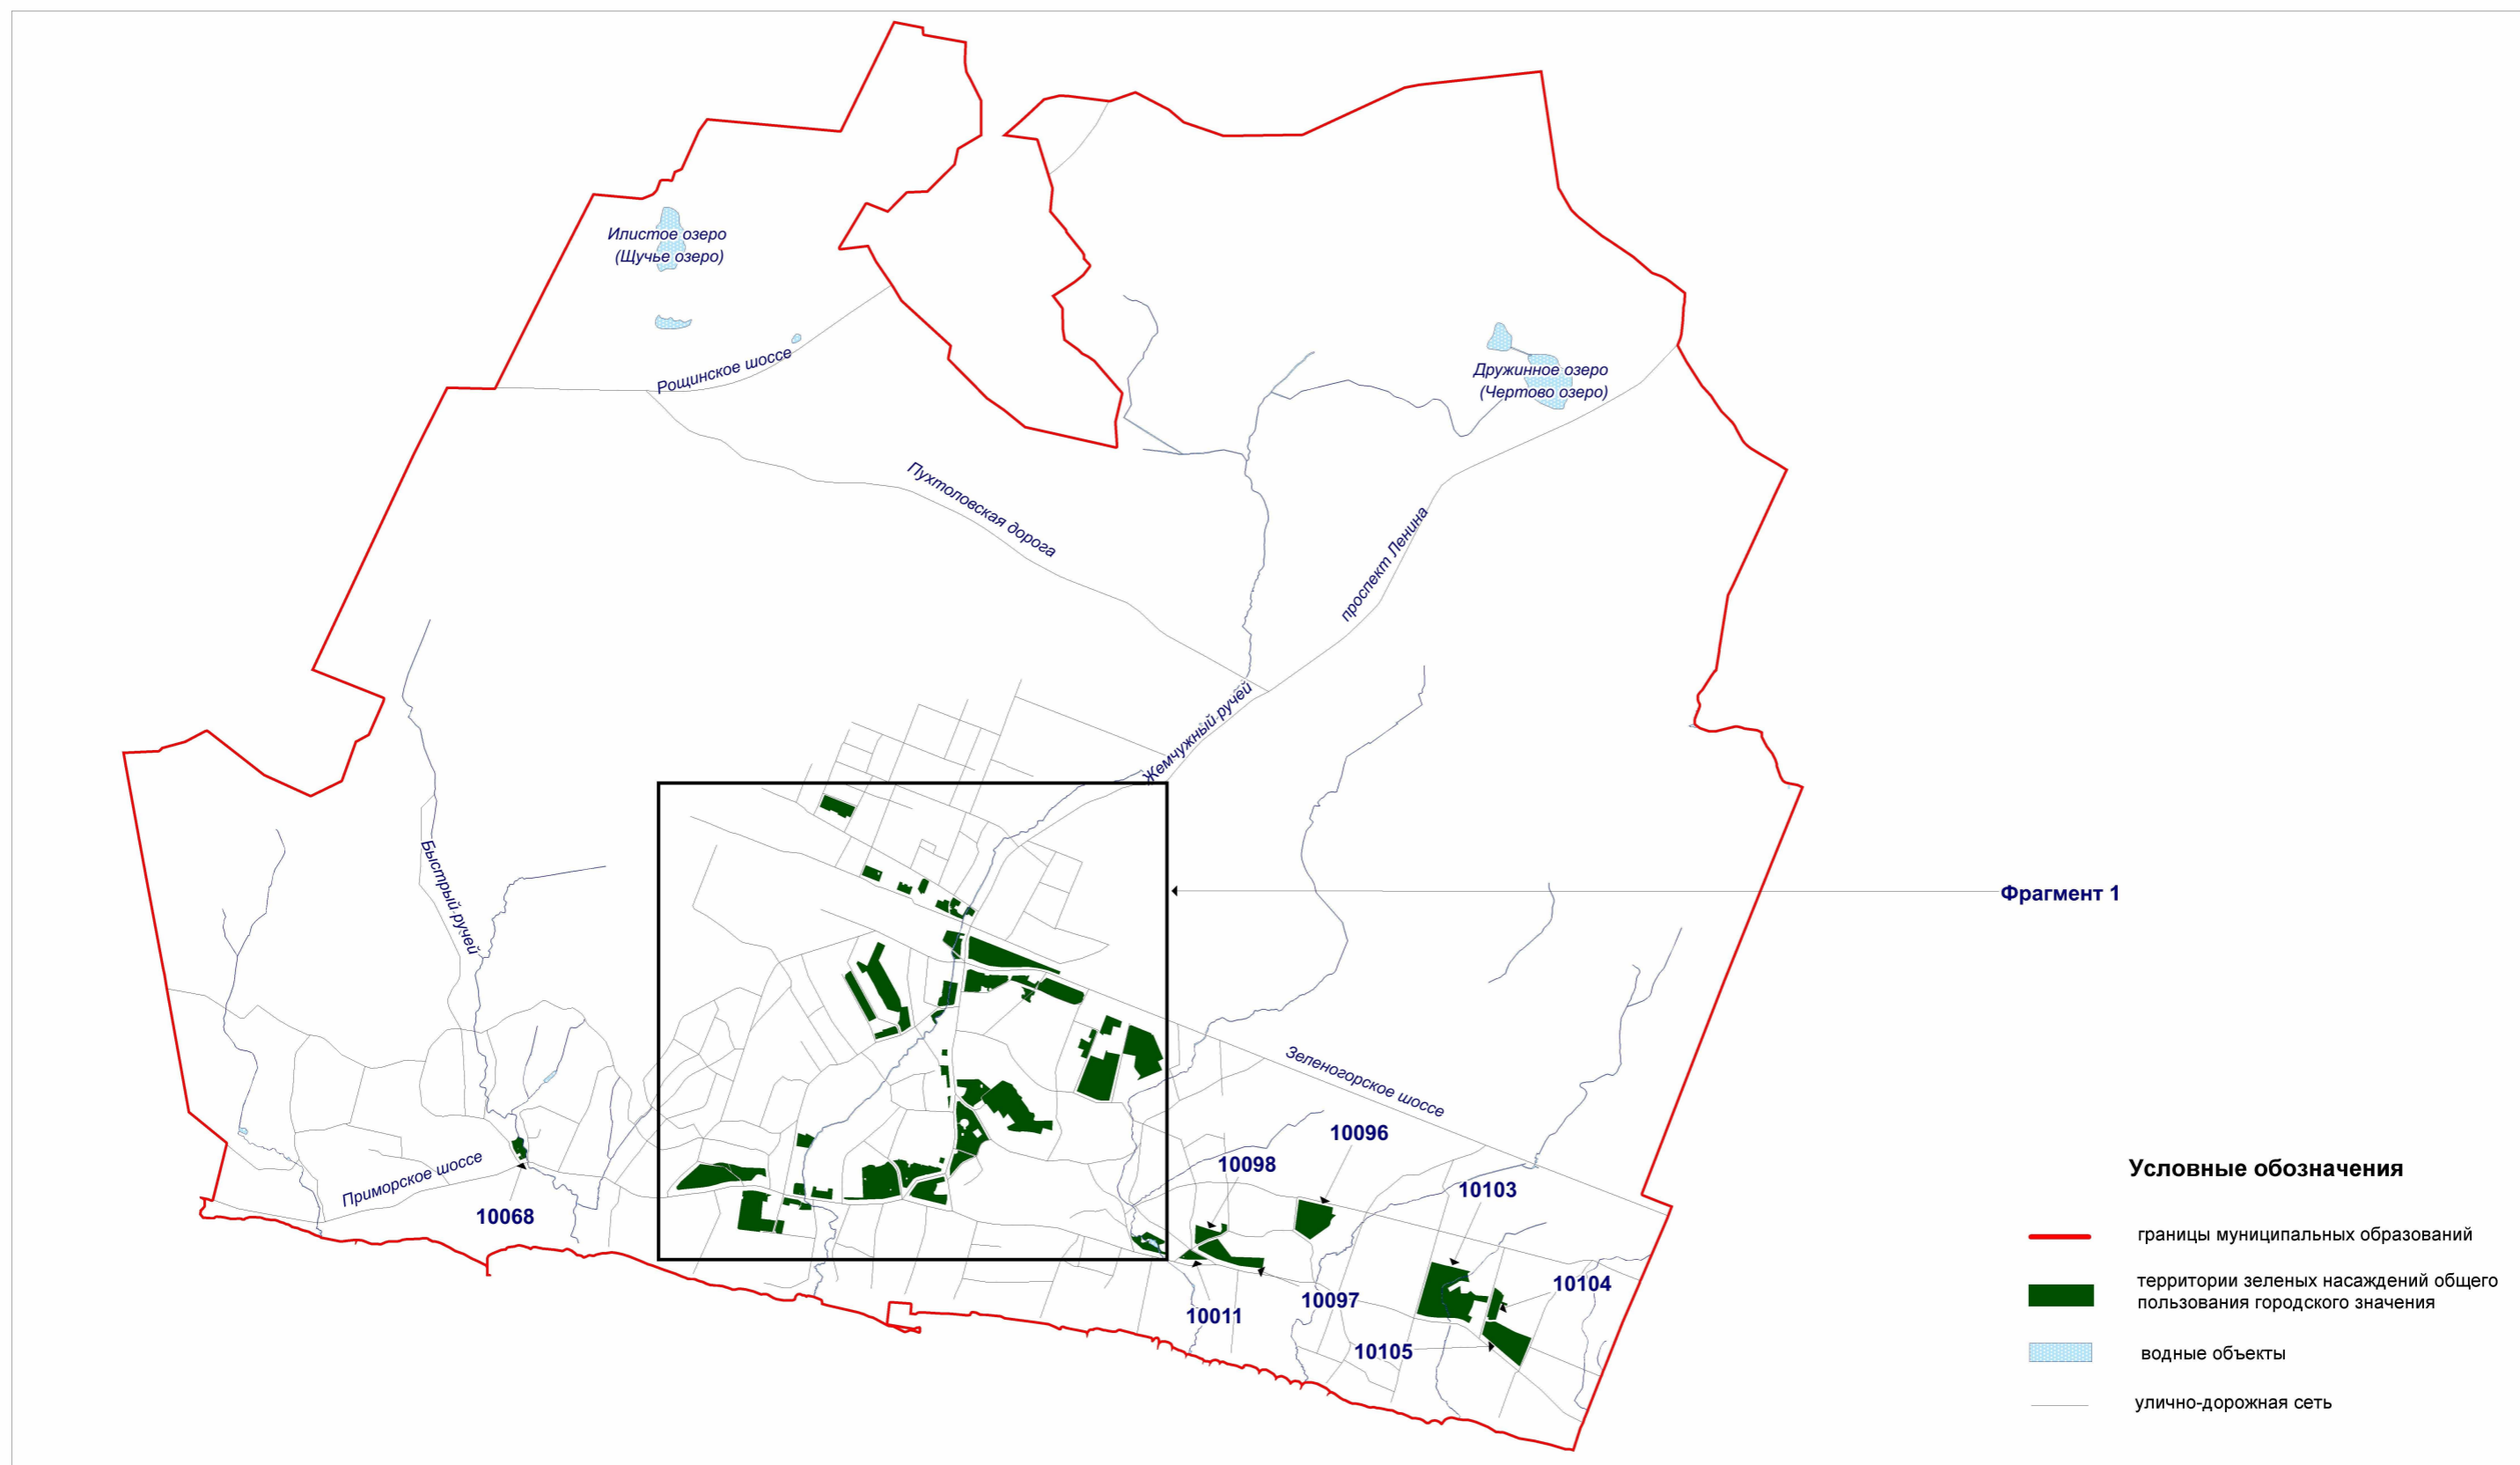

**Территории зеленых насаждений общего пользования городского значения в границах Курортного района Санкт-Петербурга
(внутригородское муниципальное образование города федерального значения Санкт-Петербурга город Зеленогорск)**

Схема 10-1

Территории зеленых насаждений общего пользования городского значения в границах Курортного района Санкт-Петербурга
(внутригородское муниципальное образование города федерального значения Санкт-Петербурга город Зеленогорск, фрагмент 1)

Схема 10-1(1)